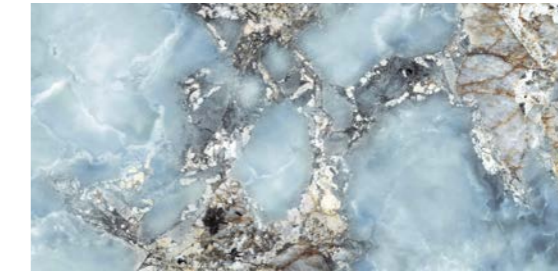

Ocean
60x120 / 24"x48"

6 Faces

Teknik özellikler ve paketlenme / Specifications and packaging

Ebat Size	Yüzey Surface	Cins Type	Kalınlık Thickness	V Değeri Color Value	Aşınma Abrasion	Kutu m² Box m²	Kutu Adedi Box Pcs	Palet m² Pallet m²	Palet Ağırlığı Pallet Kg	
60x120cm 24x48"	Parlak Glossy	Sırlı Granit Glazed Gr.	7mm	V3	-	2,16	30	64,8	1069	●