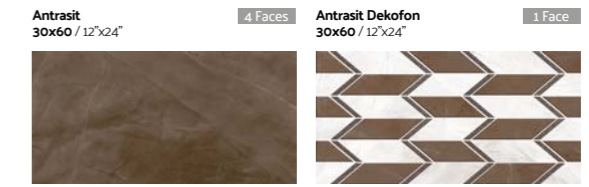

# Aida

Yarı Parlak / Parlak / Lappato / Glossy  
30x60cm / 40x40cm

Kalınlık / Thickness  
7mm

Beyaz  
30x60 / 12x24

Beyaz  
40x40 / 16x16

Duvar / Wall

Yer / Floor