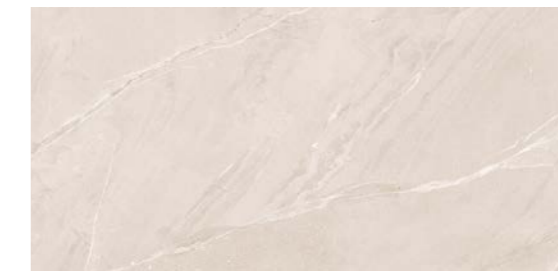

# Lagom

Mat / Yarı Parlak / Matte / Lappato  
60x120cm / 60x60cm

Kalınlık / Thickness  
7mm

Anthracite  
60x120 / 24"x48"

4 Faces

Gra  
60x120 / 24"x48"

4 Faces

Sand  
60x120 / 24"x48"