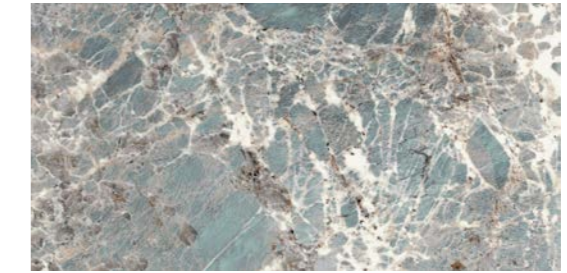

Firoza
60x120 / 24"x48"

6 Faces

Teknik özellikler ve paketleme / Specifications and packaging

Ebat Size	Yüzey Surface	Cins Type	Kalınlık Thickness	V Değeri Color Value	Aşınma Abrasion	Kutu m² Box m²	Kutu Adedi Box Pcs	Palet m² Pallet m²	Palet Ağırlığı Pallet Kg	
60x120cm 24x48"	Tam Parlak Full Lappato	Sırlı Granit Glazed Gr.	7mm	V2	MOHS5	2,16	30	64,8	1069	●
60x120cm 24x48"	Yarı Parlak Lappato	Sırlı Granit Glazed Gr.	7mm	V2	II	2,16	30	64,8	1069	●