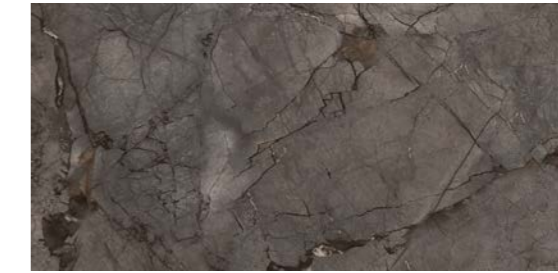

# Completo

☒ **Tam Parlak / Full Lappato**  
60x120cm

☒ **Kalınlık / Thickness**  
7mm

**FL** **REC** **V2**  
TAM PARLAK FULL LAPPATO REKTİFİYELİ RECTIFIED GÖRÜNÜM APPEARANCE

**YER KULLANIMI** FLOOR USAGE **DUVAR KULLANIMI** WALL USAGE **DONA DAYANIMLI** FROST RESISTANCE **KOLAY TEMİZLENİR** EASY TO CLEAN