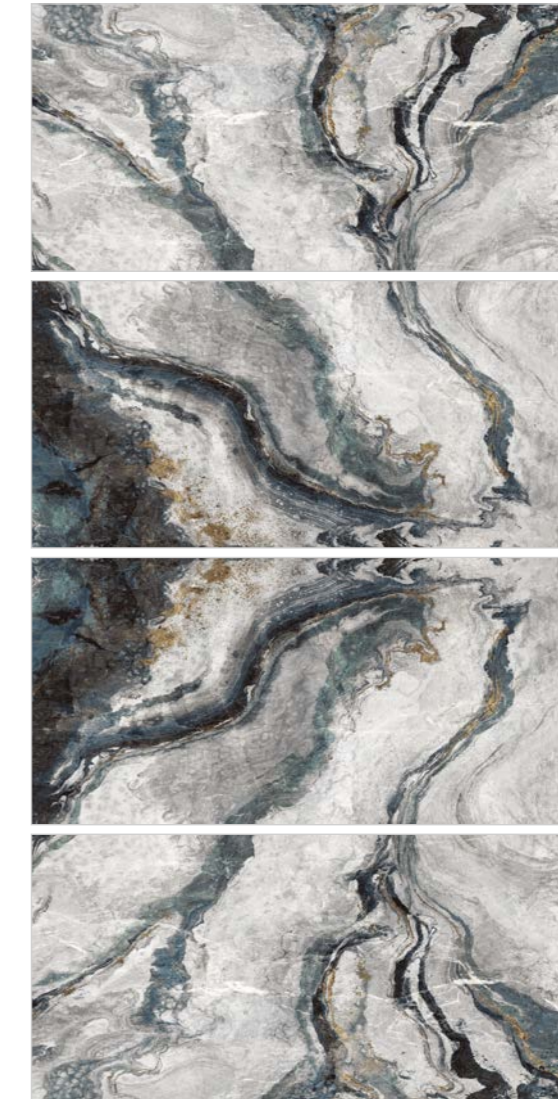

# Sukha

☒ Tam Parlak / Full Lappato  
60x120cm

☒ Kalınlık / Thickness  
7mm

**FL** **REC** **-**  
TAM PARLAK / FULL LAPPATO REKTİFİYELİ / RECTIFIED GÖRÜNÜM / APPEARANCE

**YER KULLANIMI** / FLOOR USAGE **DUVAR KULLANIMI** / WALL USAGE **DONA DAYANIMLI** / FROST RESISTANCE **KOLAY TEMİZLENİR** / EASY TO CLEAN