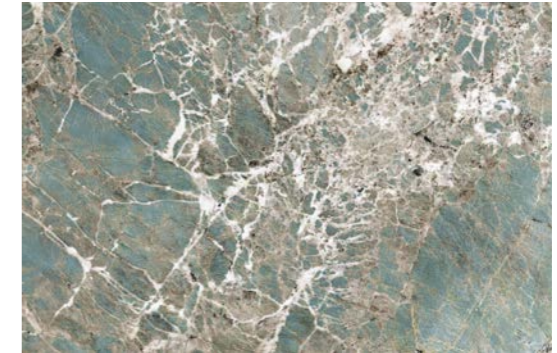

# Amazonite

☒ **Tam Parlak / Full Lappato**  
120x180cm

☒ **Kalınlık / Thickness**  
8mm

**FL** **REC** **V3**  
TAM PARLAK FULL LAPPATO REKTİFİYELİ RECTIFIED GÖRÜNÜM APPEARANCE

**YER KULLANIMI** FLOOR USAGE **DUVAR KULLANIMI** WALL USAGE **DONA DAYANIMLI** FROST RESISTANCE **KOLAY TEMİZLENİR** EASY TO CLEAN