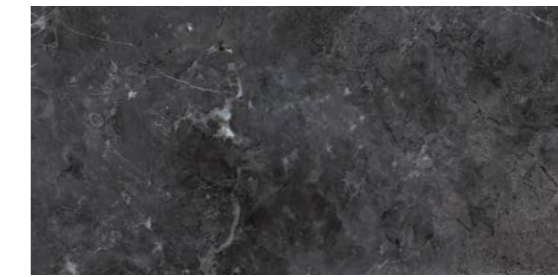

Dark
60x120 / 24"x48"

4 Faces

Teknik özellikler ve paketlenme / Specifications and packaging

Ebat Size	Yüzey Surface	Cins Type	Kalınlık Thickness	V Değeri Color Value	Aşınma Abrasion	Kutu m² Box m²	Kutu Adedi Box Pcs	Palet m² Pallet m²	Palet Ağırlığı Pallet Kg
60x120cm 24x48"	Tam Parlak Full Lappato	Sırlı Granit Glazed Gr.	7mm	V3	MOHS5	2,16	30	64,8	1069