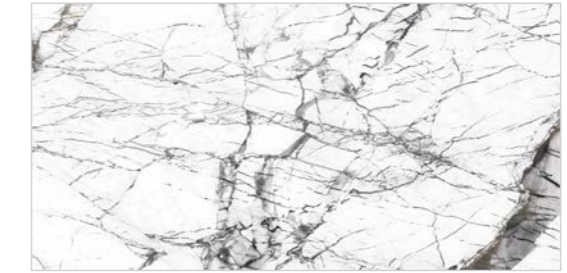

# Pole

☒ **Tam Parlak / Full Lappato**  
60x120cm

☒ **Kalınlık / Thickness**  
7mm

**FL** **REC** **V3**  
REKTİFİYELİ REKTİFİYELİ GÖRÜNÜM  
RECTIFIED RECTIFIED APPEARANCE

**YER KULLANIMI** **DUVAR KULLANIMI** **DONA DAYANIMLI** **KOLAY TEMİZLENİR**  
FLOOR FLOOR WALL WALL FROST FROST EASY TO CLEAN  
USAGE USAGE RESISTANCE RESISTANCE