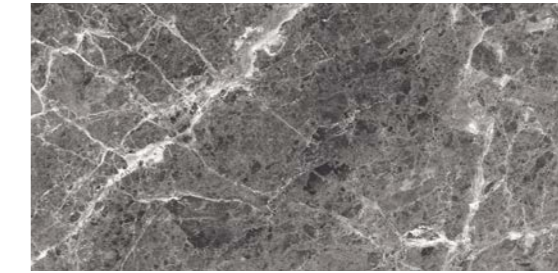

# Deserto

☒ **Tam Parlak / Full Lappato**  
60x120cm

☒ **Kalınlık / Thickness**  
7mm

**FL** **REC** **-**  
TAM PARLAK FULL LAPPATO REKTİFİYELİ RECTIFIED GÖRÜNÜM APPEARANCE

**YER KULLANIMI** FLOOR USAGE **DUVAR KULLANIMI** WALL USAGE **DONA DAYANIMLI** FROST RESISTANCE **KOLAY TEMİZLENİR** EASY TO CLEAN