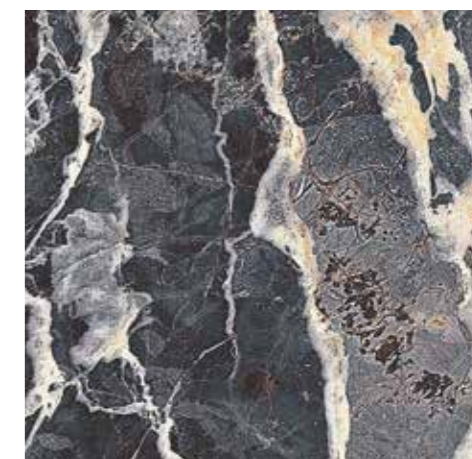

NANO

40x120 16x48" DARK NATURA

GR V³

40x120 16x48" DARK NATURA DEKOFON DECOFON

GR V³

40x120 16x48" DARK NATURA DEKOR DEKOR

GR V³

60x60 24x24" DARK NATURA